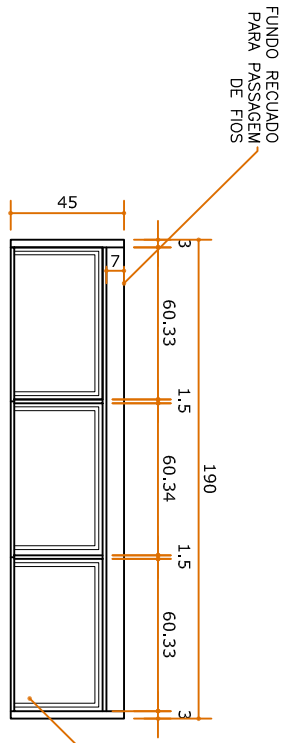

VISTA FRONTAL

VISTA LATERAL

PLANTA BAIXA

OBS: MÓVEL C/ ACABAMENTO EM LAMINA NATURAL DE MADEIRA CARVALHO CASTANHO.
 OBS: PREVER PASSAGEM DE FIOS NO MÓVEL.

 DFENG Engenharia	TRIBUNAL DE CONTAS DO ESTADO DE GOIÁS GABINETE CONS. KENNEDY TRINDADE	NOV/2010 PROJEÇÃO
	MÓVEL TV Eng. Leilida Jardim da Palma Diretor	