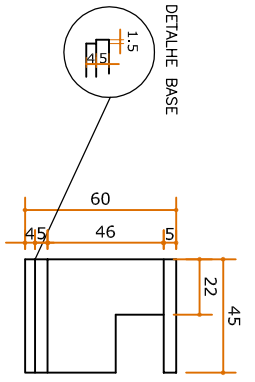

VISTA FRONTAL

VISTA LATERAL

PLANTA BAIXA

OBS: MÓVEL C/ ACABAMENTO EM LAMINA NATURAL DE MADEIRA CARVALHO CASTANHO.
 OBS: PREVER PASSAGEM DE FIOS NO MÓVEL.

 DFENG Engenharia	TRIBUNAL DE CONTAS DO ESTADO DE GOIÁS GABINETE CONS. KENNEDY TRINDADE	NOV/2010 PROJEÇÃO
	MÓVEL TV Eng. Leilida Jardim da Palma Diretor	